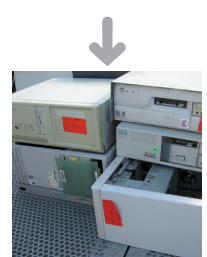

Le recycleur des métaux

Valdeme recycleur des métaux

Avec une équipe de 20 personnes, un site d'un hectare et une flotte intégrée de 4 véhicules, VALDEME met à disposition de ses clients/fournisseurs une infrastructure professionnelle.

Avec VALDEME, vos déchets industriels constituent une richesse pour votre entreprise.

Métaux

- → Récupération
- → Tri
- → Conditionnement
- → Acheminement vers leurs filières de valorisation

Déchets d'Equipements Electroniques et Electroniques DEEE

- → Récupération des métaux précieux OR, ARGENT, PALLADIUM
- → Traitement
- → Commercialisation