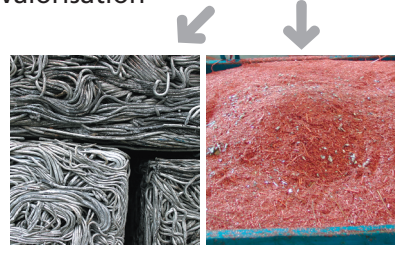

Les déchets métalliques retrouvent toute leur valeur

Electronique

Packaging

Mécanique

Le recycleur des métaux

Valdeme recycleur des métaux

Avec une équipe de 20 personnes, un site d'un hectare et une flotte intégrée de 4 véhicules, VALDEME met à disposition de ses clients/fournisseurs une infrastructure professionnelle.

Avec VALDEME, vos déchets industriels constituent une richesse pour votre entreprise.

Métaux

- Récupération
- Tri
- Conditionnement
- Acheminement vers leurs filières de valorisation

Déchets d'Equipements Electroniques et Electroniques DEEE