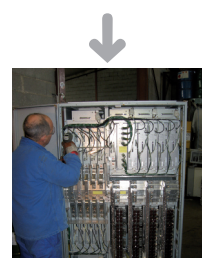

Le recycleur des métaux

Valdeme recycleur des métaux

Avec une équipe de 20 personnes, un site d'un hectare et une flotte intégrée de 4 véhicules, VALDEME met à disposition de ses clients/fournisseurs une infrastructure professionnelle.

Avec VALDEME, vos déchets industriels constituent une richesse pour votre entreprise.

Métaux

- → Récupération
- → Tri
- → Conditionnement
- → Acheminement vers leurs filières de valorisation

Déchets d'Equipements Electroniques et Electroniques DEEE

- → Récupération des métaux précieux OR, ARGENT, PALLADIUM
- → Traitement
- → Commercialisation